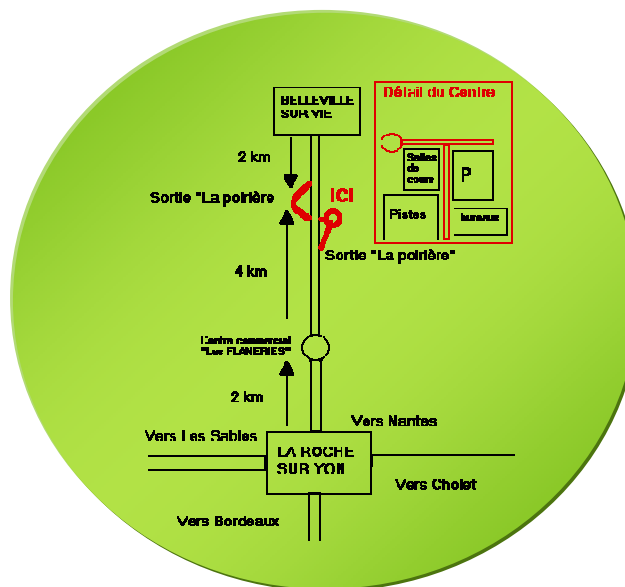

Nos partenaires

☎ 0 800 881 900
☎ 02 51 24 10 52
mdede.contact@cg85.fr
www.emploi.vendee.fr

CENTRE DE FORMATION MARIONNEAU

La Poirière
BP 7
85170 BELLEVILLE SUR VIE

☎ 02 51 34 13 55
☎ 02 51 34 11 33
contact@marionneau.fr
www.marionneau.fr